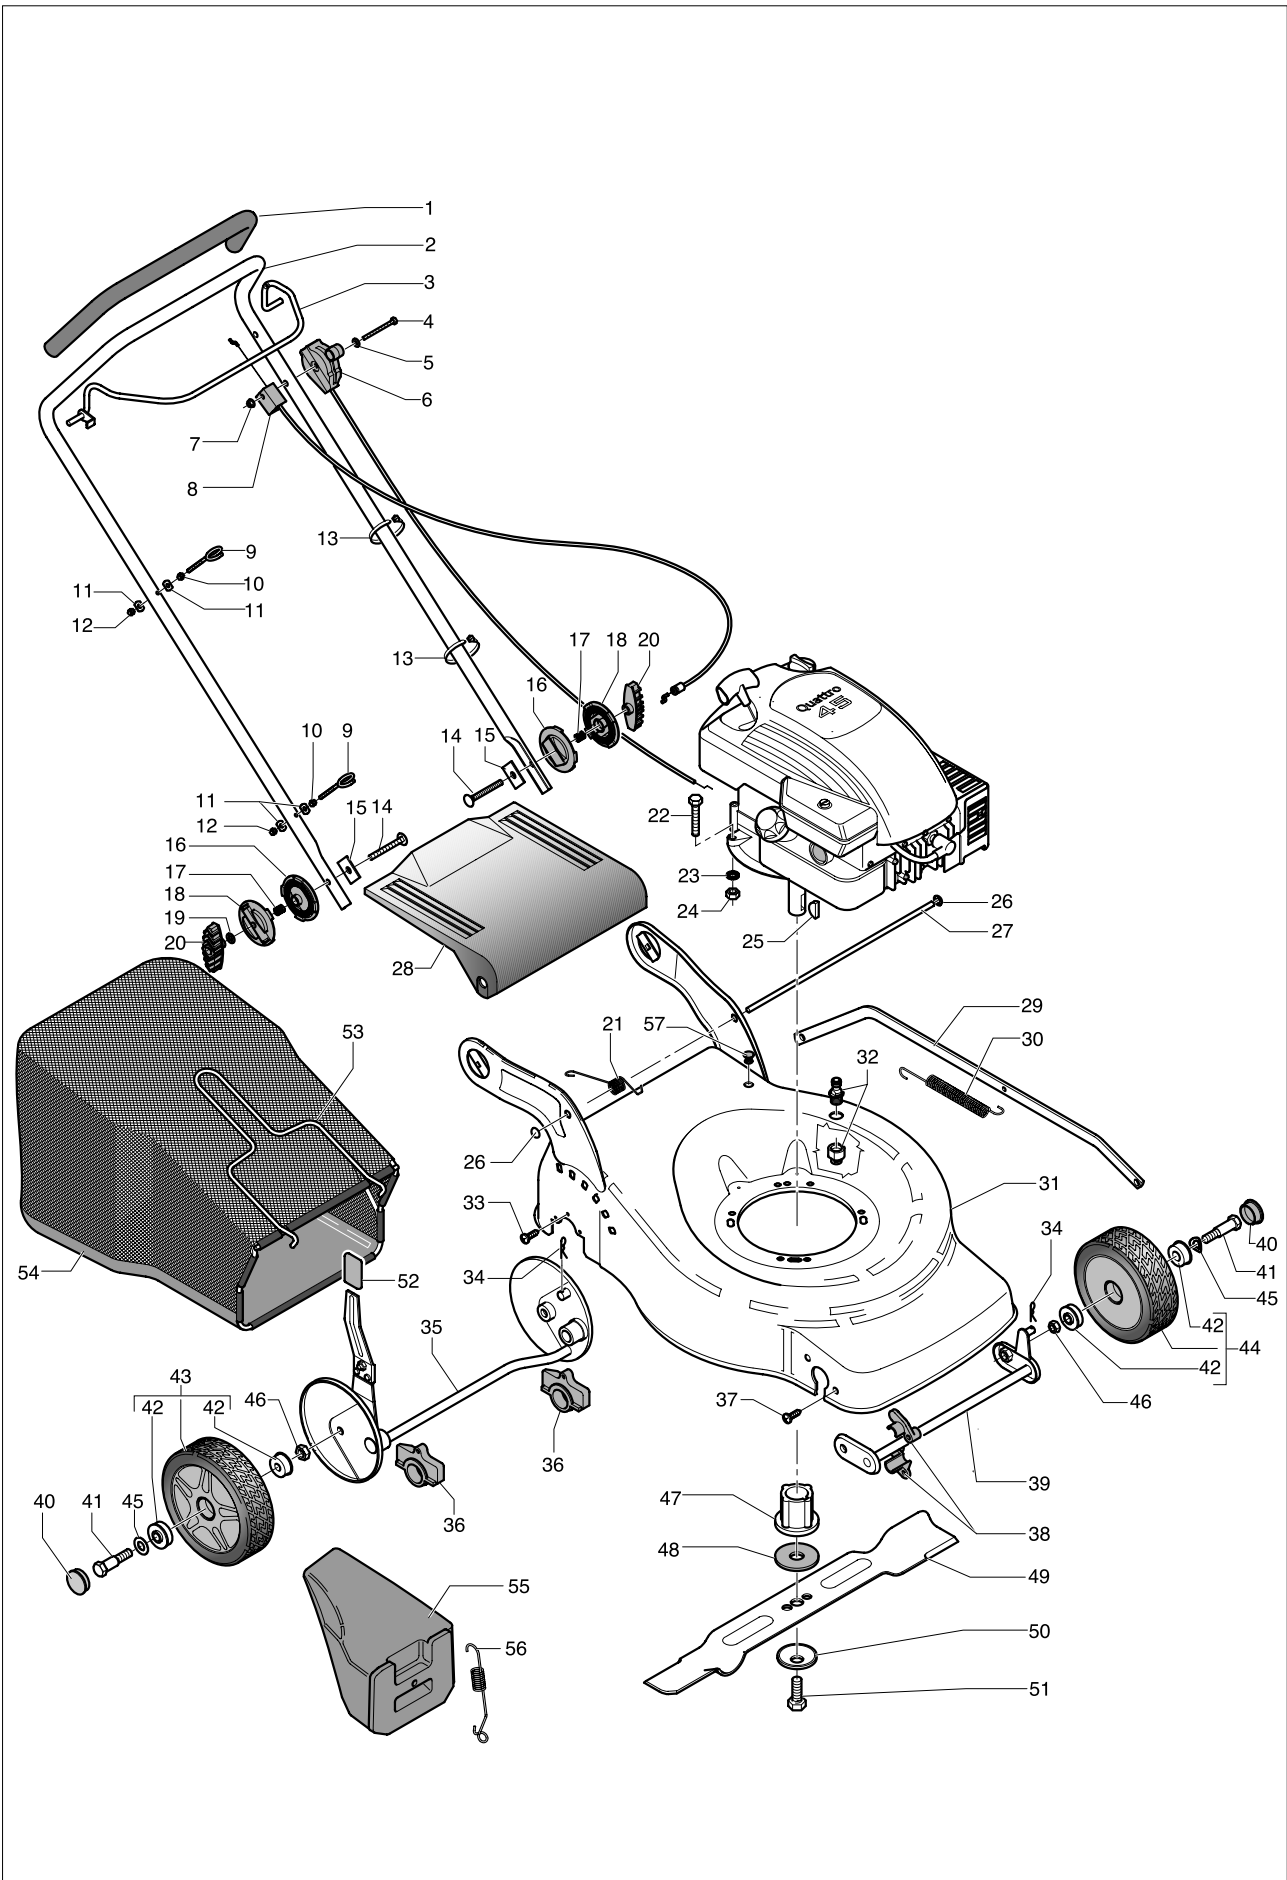

| Pos. | PN ELX | MEP P/n° | DESCRIPTION | Q.ty | Pos. | PN ELX | MEP P/n° | DESCRIPTION | Q.ty |
|------|-----------|----------|----------------|------|------|-----------|-----------|---------------|------|
| 1 | 531205989 | 10146243 | SHEATHING | 1 | 33 | 531208216 | 20135720 | SCREW | 2 |
| 2 | 531211438 | 10172933 | HANDEL | 1 | 34 | 531206653 | 10281400 | COTTER PIN | 2 |
| 3 | 531211452 | 10135891 | LEVER | 1 | 35 | 531212578 | 1012109ZC | REAR AXLE | 1 |
| 4 | 531206212 | 10155420 | SCREW | 1 | 36 | 531205944 | 10146093 | SUPPORT | 2 |
| 5 | 531206666 | 10284700 | WASHER | 1 | 37 | 531208844 | 20734900 | SCREW | 4 |
| 6 | 531206210 | 10155360 | THROTTLE | 1 | 38 | 531205057 | 10120473 | SUPPORT | 4 |
| 7 | 531205213 | 10121890 | NUT | 1 | 39 | 531212587 | 1012029ZC | FRONT AXELE | 1 |
| 8 | 531205191 | 10121610 | BRAKE CABLE | 1 | 40 | 531210538 | 10114801 | PLUG | 4 |
| 9 | 531205169 | 10121470 | CABLE HOOK | 2 | 41 | 531205042 | 10120090 | SCREW | 4 |
| 10 | 531207165 | 10501200 | NUT | 2 | 42 | 531205214 | 10121900 | BALL-BEARING | 8 |
| 11 | 531204961 | 10115900 | WASHER | 4 | 43 | 531210613 | O9122041 | WHEEL | 2 |
| 12 | 531208491 | 20281800 | NUT | 2 | 44 | 531210703 | O9175111 | WHEEL | 2 |
| 13 | 531205581 | 10135600 | CLAMP | 1 | 45 | 531206644 | 10275100 | WASHER | 4 |
| 14 | 531211480 | 10173060 | SCREW | 2 | 46 | 531207978 | 20101700 | NUT M10 H | 4 |
| 15 | 531211581 | 10173103 | PLATE | 2 | 47 | 531207242 | 10531600 | BLADE ADAPTER | 1 |
| 16 | 531211473 | 10173003 | DISCK | 2 | 48 | 531207243 | 10531700 | WASHER | 1 |
| 17 | 531211476 | 10173033 | SPRING | 2 | 49 | 531211017 | 10172770 | BLADE | 1 |
| 18 | 531211474 | 10173013 | DISCK | 2 | 50 | 531207237 | 10530900 | WASHER | 1 |
| 19 | 531204922 | 10114200 | WASHER | 2 | 51 | 531208008 | 20120580 | SCREW | 1 |
| 20 | 531205840 | 10141253 | KNOP | 2 | 52 | 531207986 | 20107203 | SHEATING | 1 |
| 21 | 531211840 | 10173270 | SPRING | 1 | 53 | 531211436 | 10172913 | SAC FRAMKE | 1 |
| 22 | 531205196 | 10121700 | SCREW | 3 | 54 | 531211437 | 10172923 | SAC | 1 |
| 23 | 531207981 | 20106200 | WASHER | 6 | 55 | 531210617 | 10172700 | MULCHING PLUG | 1 |
| 24 | 531207982 | 20106300 | NUT | 3 | 56 | 531211184 | 10172820 | SPRING | 1 |
| 25 | 531204907 | 10100900 | KEY | 1 | 57 | 531205153 | 10121353 | PLUG | 1 |
| 26 | 531210824 | 10175400 | WASHER | 2 | | | | | |
| 27 | 531211441 | 10172980 | TIE ROD | 1 | | | | | |
| 28 | 531205982 | 10146211 | DEFLECTORE | 1 | | | | | |
| 29 | 531205069 | 10120653 | ROD | 1 | | | | | |
| 30 | 531205056 | 10120460 | SPRING | 1 | | | | | |
| 31 | 531211744 | 10172963 | DECK | 1 | | | | | |
| 32 | 531205848 | 10141313 | COMPLETE CONN. | 1 | | | | | |